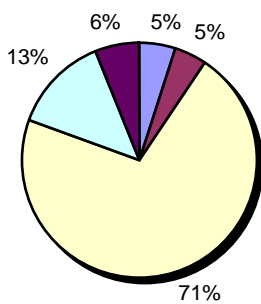

PIANO PROVINCIALE DI EMERGENZA

APPENDICE 2
"CLASSI DI ETÀ"

2008

**Suddivisione in classi d'età della
popolazione nei Comuni della provincia di Venezia**

Annone Veneto

Campagnalupia

Campolongo Maggiore

Camponogara

Caorle

Cavallino-Treporti

Cavarzere

Ceggia

Chioggia

Cinto Caomaggiore

Cona

Concordia Sagittaria