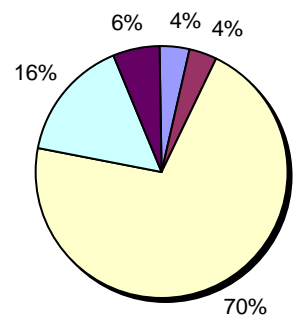

PIANO PROVINCIALE DI EMERGENZA

APPENDICE 2
"CLASSI DI ETÀ"

2008

**Suddivisione in classi d'età della
popolazione nei Comuni della provincia di Venezia**

Annone Veneto

Campagnalupia

Campolongo Maggiore

Camponogara

Caorle

Cavallino-Treporti

Cavarzere

Ceggia

Chioggia

Cinto Caomaggiore

Cona

Concordia Sagittaria