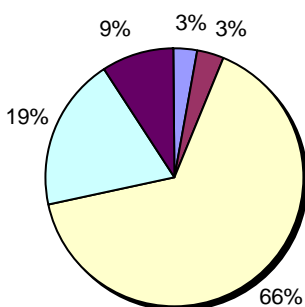

PIANO PROVINCIALE DI EMERGENZA

APPENDICE 2
"CLASSI DI ETÀ"

2008

**Suddivisione in classi d'età della
popolazione nei Comuni della provincia di Venezia**

Annone Veneto

Campagnalupia

Campolongo Maggiore

Camponogara

Caorle

Cavallino-Treporti

Cavarzere

Ceggia

Chioggia

Cinto Caomaggiore

Cona

Concordia Sagittaria