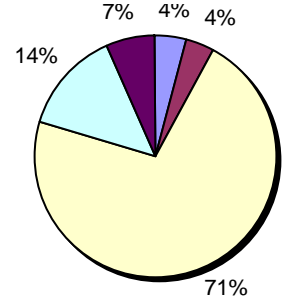

PIANO PROVINCIALE DI EMERGENZA

APPENDICE 2
"CLASSI DI ETÀ"

2008

**Suddivisione in classi d'età della
popolazione nei Comuni della provincia di Venezia**

Annone Veneto

Campagnalupia

Campolongo Maggiore

Camponogara

Caorle

Cavallino-Treporti

Cavarzere

Ceggia

Chioggia

Cinto Caomaggiore

Cona

Concordia Sagittaria