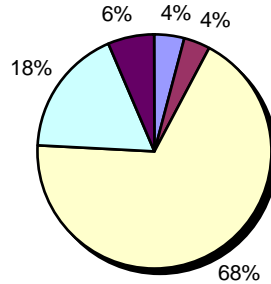

PIANO PROVINCIALE DI EMERGENZA

APPENDICE 2
"CLASSI DI ETÀ"

2008

**Suddivisione in classi d'età della
popolazione nei Comuni della provincia di Venezia**

Annone Veneto

Campagnalupia

Campolongo Maggiore

Camponogara

Caorle

Cavallino-Treporti

Cavarzere

Ceggia

Chioggia

Cinto Caomaggiore

Cona

Concordia Sagittaria