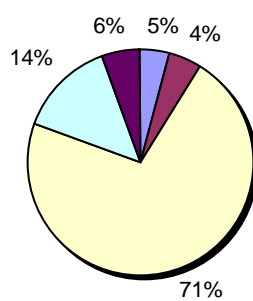

PIANO PROVINCIALE DI EMERGENZA

APPENDICE 2
"CLASSI DI ETÀ"

2008

**Suddivisione in classi d'età della
popolazione nei Comuni della provincia di Venezia**

Annone Veneto

Campagnalupia

Campolongo Maggiore

Camponogara

Caorle

Cavallino-Treporti

Cavarzere

Ceggia

Chioggia

Cinto Caomaggiore

Cona

Concordia Sagittaria