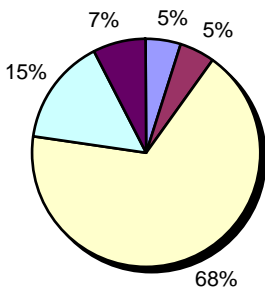

PIANO PROVINCIALE DI EMERGENZA

APPENDICE 2
"CLASSI DI ETÀ"

2008

**Suddivisione in classi d'età della
popolazione nei Comuni della provincia di Venezia**

Annone Veneto

Campagnalupia

Campolongo Maggiore

Camponogara

Caorle

Cavallino-Treporti

Cavarzere

Ceggia

Chioggia

Cinto Caomaggiore

Cona

Concordia Sagittaria