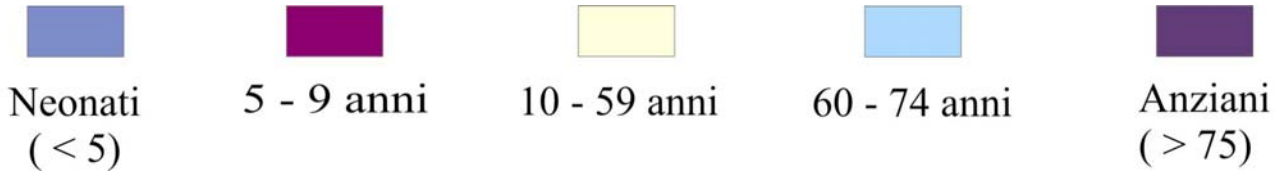

PIANO PROVINCIALE DI EMERGENZA

APPENDICE 2
"CLASSI DI ETÀ"

2008

**Suddivisione in classi d'età della
popolazione nei Comuni della provincia di Venezia**

Annone Veneto

Campagnalupia

Campolongo Maggiore

Camponogara